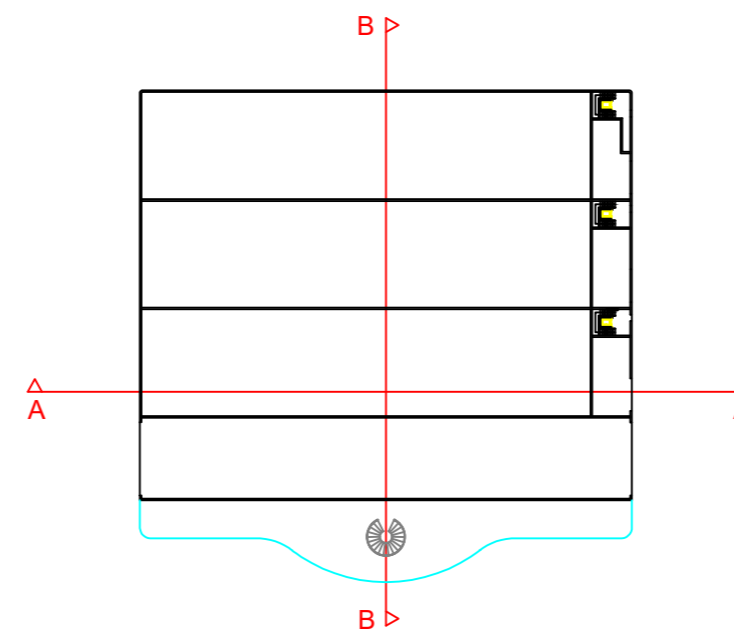

SEZIONE A - ALTEZZA 24m

WIDER

BORN ELECTRIC

Via M. Pantaleoni snc - 60125 Ancona (AN) - ITALY
 Tel: +39 071 201166
 E-mail: info@wider-yachts.com
 Web: www.wider-yachts.com

TITOLO DISEGNO:		Progetto:	Tav.
SEZIONI A - 24m - 20m		NUOVA SEDE FANO	05
CLIENTE: WIDER		DATA: 31-05-2021	SCALA: 1: 200
		UNITA' di MISURA: m	FOGLIO: A2
		DISEGN.DA: M.MARCHEGIANI	